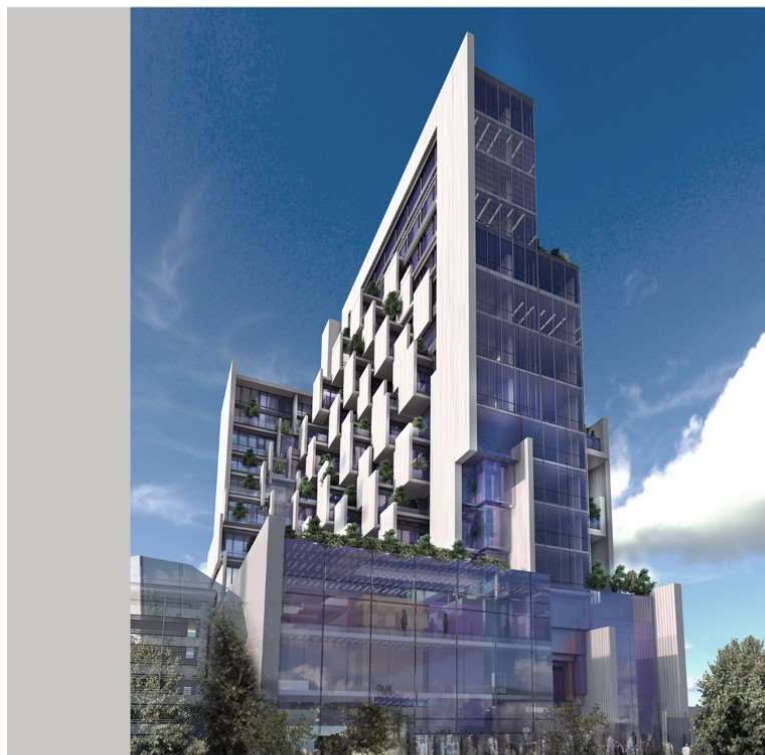

JAVAHER PLAZA Commerical Center
Mashhad-Iran

مجتمع تجاری جواهر پلازا (ارائه کانسپت)

موقعیت پروژه: مشهد-بلوار هفت تیر
سال طراحی: ۱۴۰۲

NEW FORM
Studio of Architectural
design & research
فرم نو